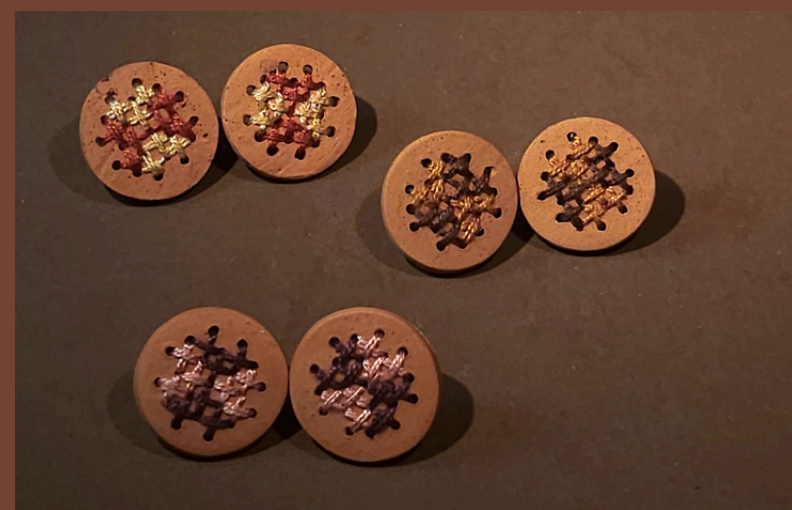

Colar Maré baixa Cordão
COD 3024008
250,00
Cerâmica Natural e fio de algodão

Botão M
COD 3024003
95,00
Cerâmica Natural e fio de algodão