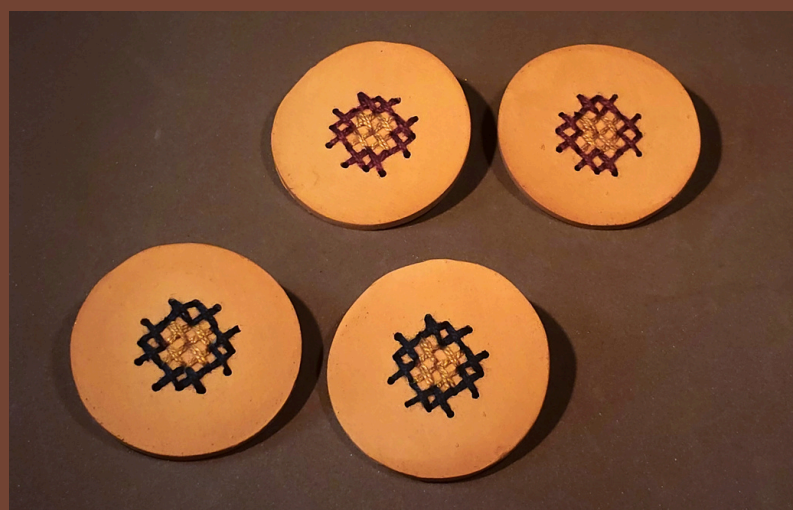

Colar Equilíbrio
COD 3025008
350,00
Cerâmica Natural e fio de algodão

Colar Maré baixa Cordão
COD 3024008
250,00
Cerâmica Natural e fio de algodão

Colar Maré Baixa
COD 3024006
220,00
Cerâmica Natural e fio de algodão