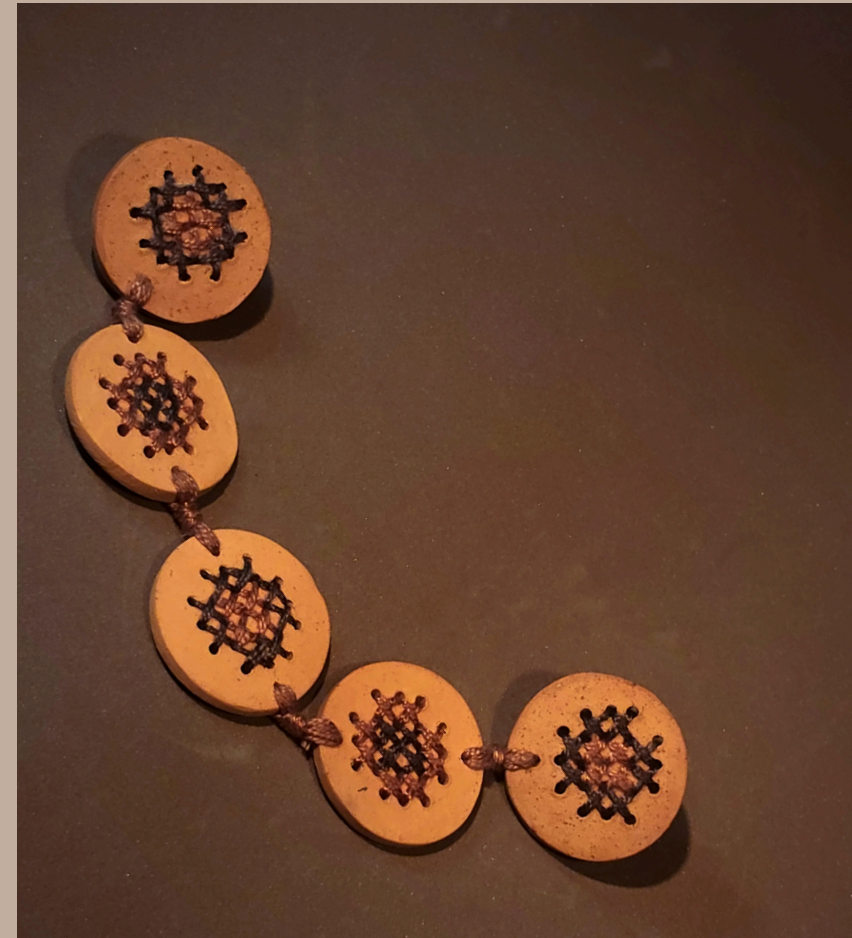

Colar Escudo COD 3025007 980,00 Cerâmica Natural e fio de algodão

Anel Solo
COD 3026004
120,00
Cerâmica Natural e fio de algodão

Anel Singela Flora
COD 3026005
150,00
Cerâmica Natural e fio de algodão renda singeleza

- 1 Broche botão P 40,00
- 2 Broche botão G 60,00
- 3 broche duplo 85,00
- 4 Broche Singela Flora 80,00
- 5 Broche Elo 140,00

*a versatilidade do
broche*

Colar Flores do Campo
COD 3025011
165,00
Cerâmica Natural e fio de algodão