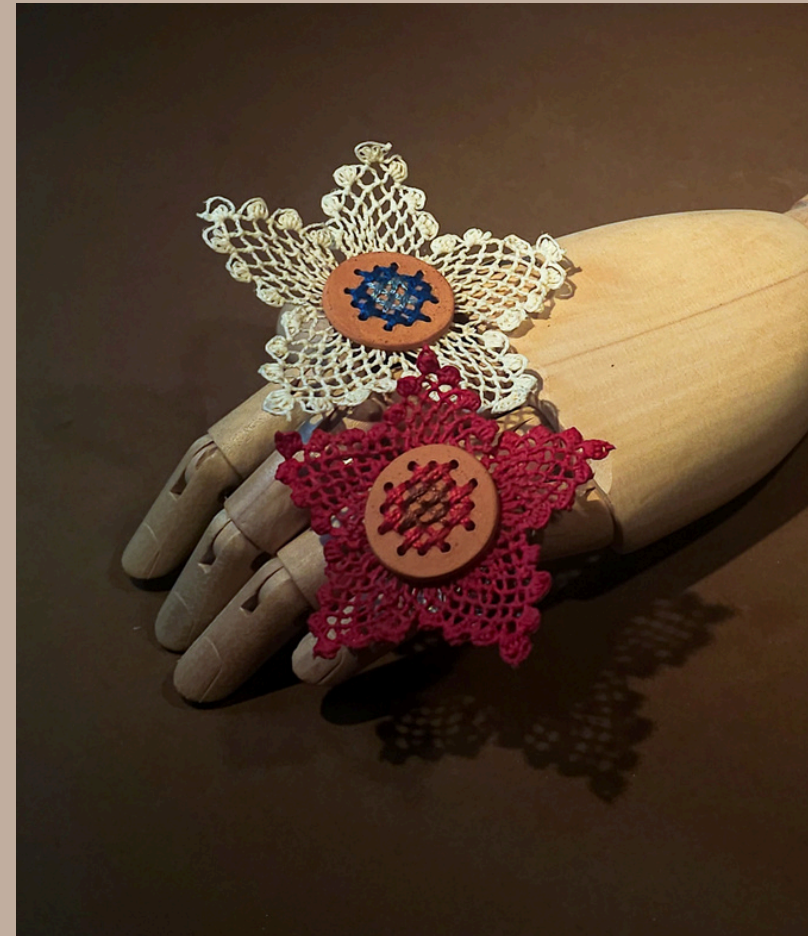

Catálogo

beliê

A autenticidade vem através da mistura de materiais e do olhar fora do convencional para as superfícies. Resignificar o bordado tradicional e transbordar positivamente na comunidade local é o nosso propósito.

Colar Festejo
COD 3026002
680,00

Cerâmica Natural e fio de algodão

Colar Pescaria
COD 3023002
320,00
Cerâmica Natural e fio de algodão
vermelho | azul | verde bandeira | verde água

Colar Medalhão
COD 3023017
350,00
Cerâmica Natural e fio de algodão

Colar Escudo COD 3025007 980,00 Cerâmica Natural e fio de algodão

Anel Solo
COD 3026004
120,00
Cerâmica Natural e fio de algodão

Anel Singela Flora
COD 3026005
150,00
Cerâmica Natural e fio de algodão renda singeleza

- 1 Broche botão P 40,00
- 2 Broche botão G 60,00
- 3 broche duplo 85,00
- 4 Broche Singela Flora 80,00
- 5 Broche Elo 140,00

*a versatilidade do
broche*

Colar Flores do Campo
COD 3025011
165,00
Cerâmica Natural e fio de algodão