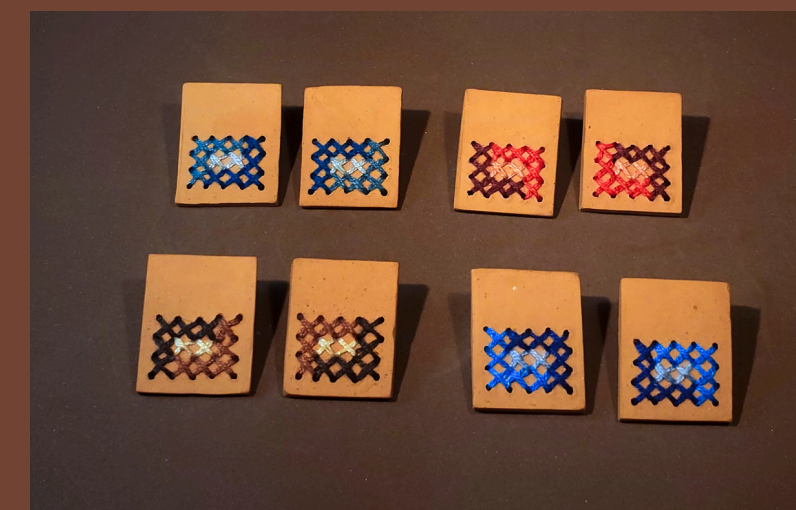

Brinco Dominó
COD 3023008
150,00
Cerâmica Natural e fio de algodão